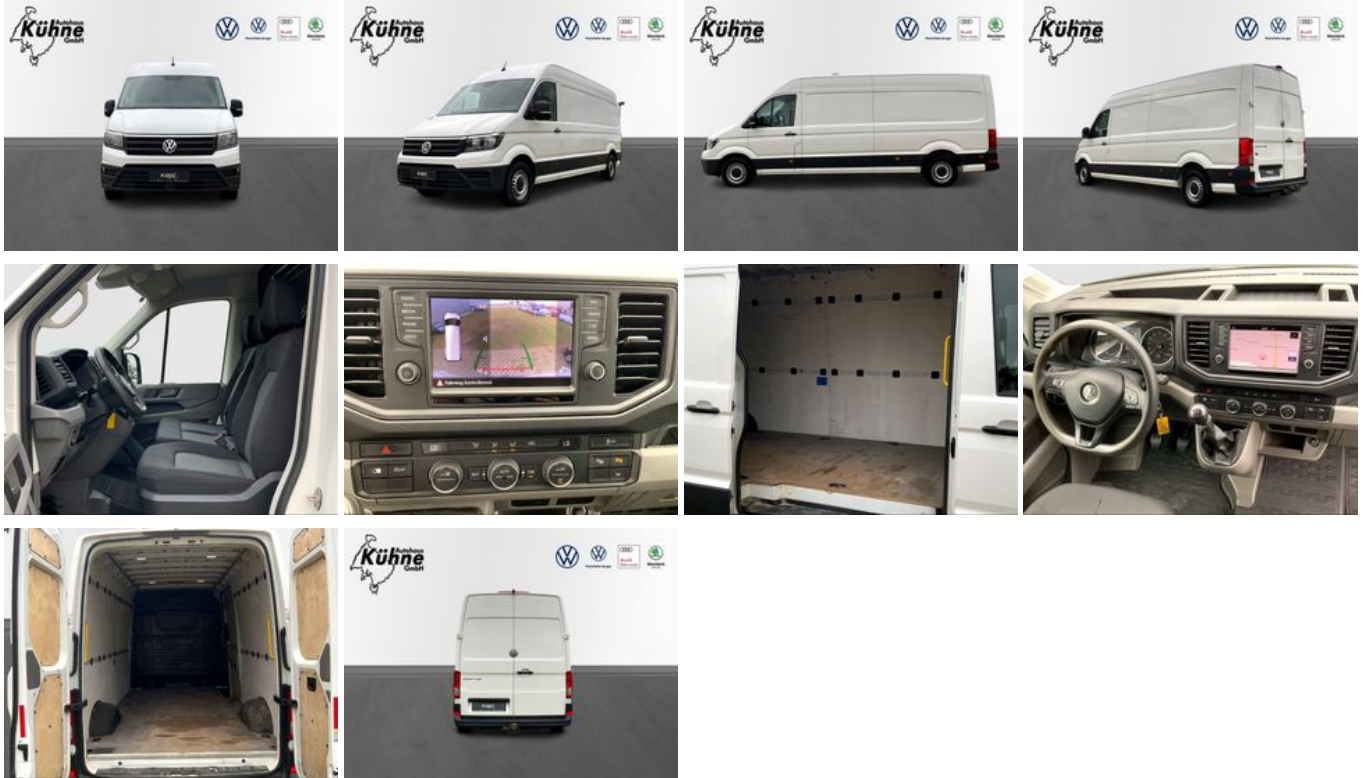

Fahrzeugausstattung

ABS	Anhängerkupplung fest
ESP	HU neu
Klimaautomatik	Partikelfilter
Scheckheftgepflegt	Servolenkung
Trennwand	Zentralverriegelung