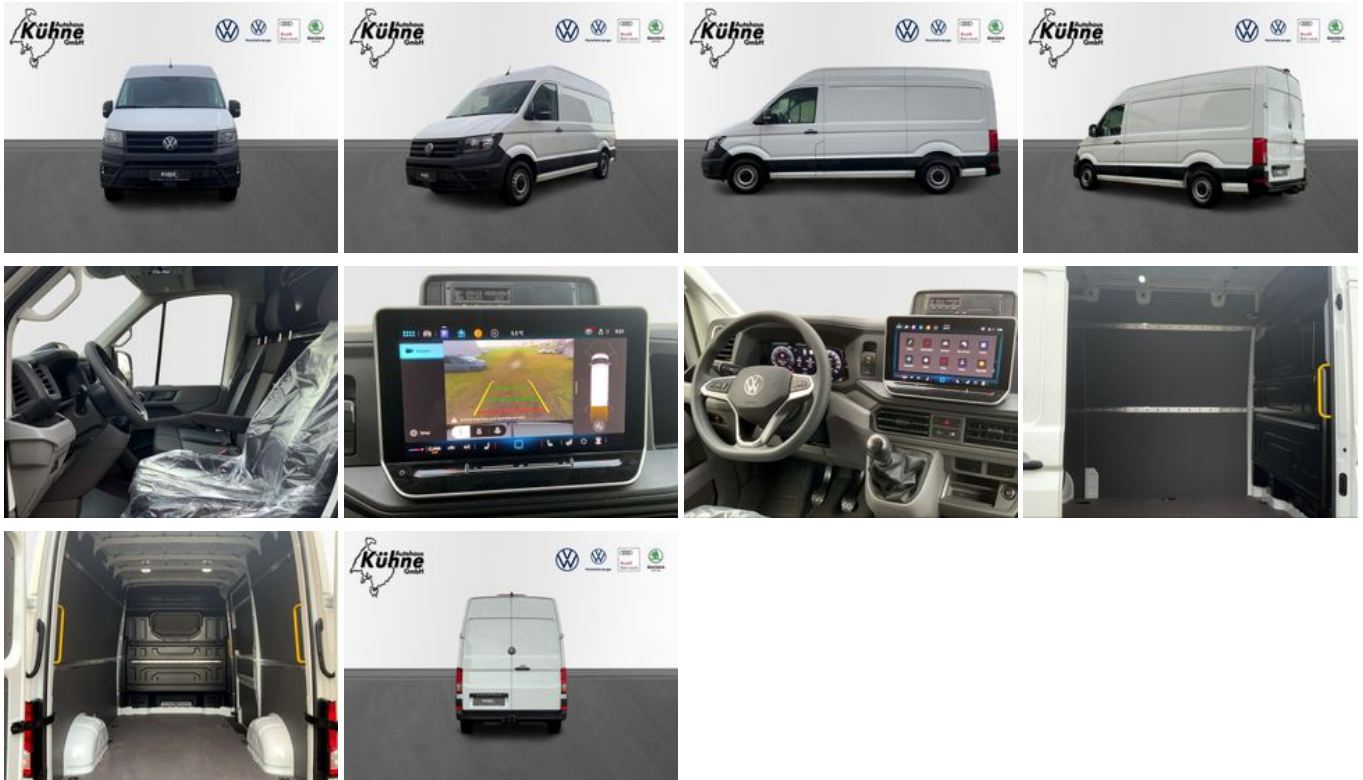

Fahrzeugausstattung

ABS
ESP
Scheckheftgepflegt
Trennwand

Anhängerkupplung fest
Klimaanlage
Servolenkung
Zentralverriegelung